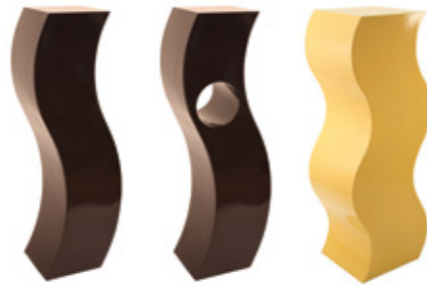

prague

PRAG01 250 x 450mm / TMS1.5
PRAG02 270 x 650mm / TMS1.5

sao paulo

SAO01 250 x 655mm

miami

MIA01 380 x 180mm / TMS1.5

chicago

CHIO1 250 x 250 x 610mm
CHIO2 350 x 350 x 600mm
CHIO3 350 x 350 x 900mm
CHIO4 350 x 350 x 1200mm

rio

RIO01 350 x 350 x 600mm
RIO02 350 x 350 x 900mm
RIO03 350 x 350 x 1200mm

monaco range

MONA01 MONAHD01 SUPMONA01

MONA01 350 x 350 x 1200mm
MONA02 350 x 350 x 1500mm
MONA03 350 x 350 x 1800mm

Monaco Holey Design
MONAHD01 350 x 350 x 1200mm
MONAHD02 350 x 350 x 1500mm
MONAHD03 350 x 350 x 1800mm