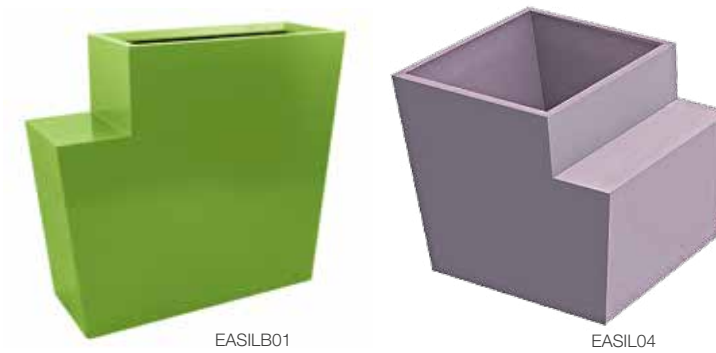

easter island

Ultra modern design inspired by the Moai statues. Each planter has an optional second planter or shelf which can be used to present brochures (reception areas), as a writing stand, a glass stand (for bars, hotels etc) or for lights, ornaments etc. Each planter also slots into the other for creating walls or special features.

Design modern, inspiré par les statues Moai de l'Île de Pâques. Chaque pot offre la possibilité d'un bac de plantation en plus ou une étagère en option. L'étagère peut être utilisée pour des brochures (accueils), comme une écritoire, un support pour un verre (bars, hôtels) ou pour un élément de décoration comme une lampe. Chaque bac est modulable avec les autres de la gamme, pour créer des cloisons rythmées ou barrières sculpturales.

(L-R) EASILB03, EASILB04, EASIL04

Colours + Finishes

BS4800 and RAL Classic: Full colour range in polished gloss, satin, matt and textured matt finishes.

Standard colours: All finishes.

Polished Metallics: All finishes.

Code				
EASIL01	400 x 350 x 1200	200 x 260mm	TMS2	
Optional second planter	250 x 350 x 240	170 x 260mm	TMS2	
EASIL02	450 x 350 x 1600	200 x 260mm	TMS2	
Optional second planter	290 x 350 x 250	200 x 260mm	TMS2	
barrier				
EASILB01	1000 x 350 x 900	700 x 260mm	TMS6	
cube				
EASIL03	900 x 600 x 900	650 x 510mm	TWC12	
EASILB03 with bench seat at 450mm high				
EASIL04	900 x 900 x 900	650 x 810mm	TWC12	
EASILB04 with bench seat at 450mm high				